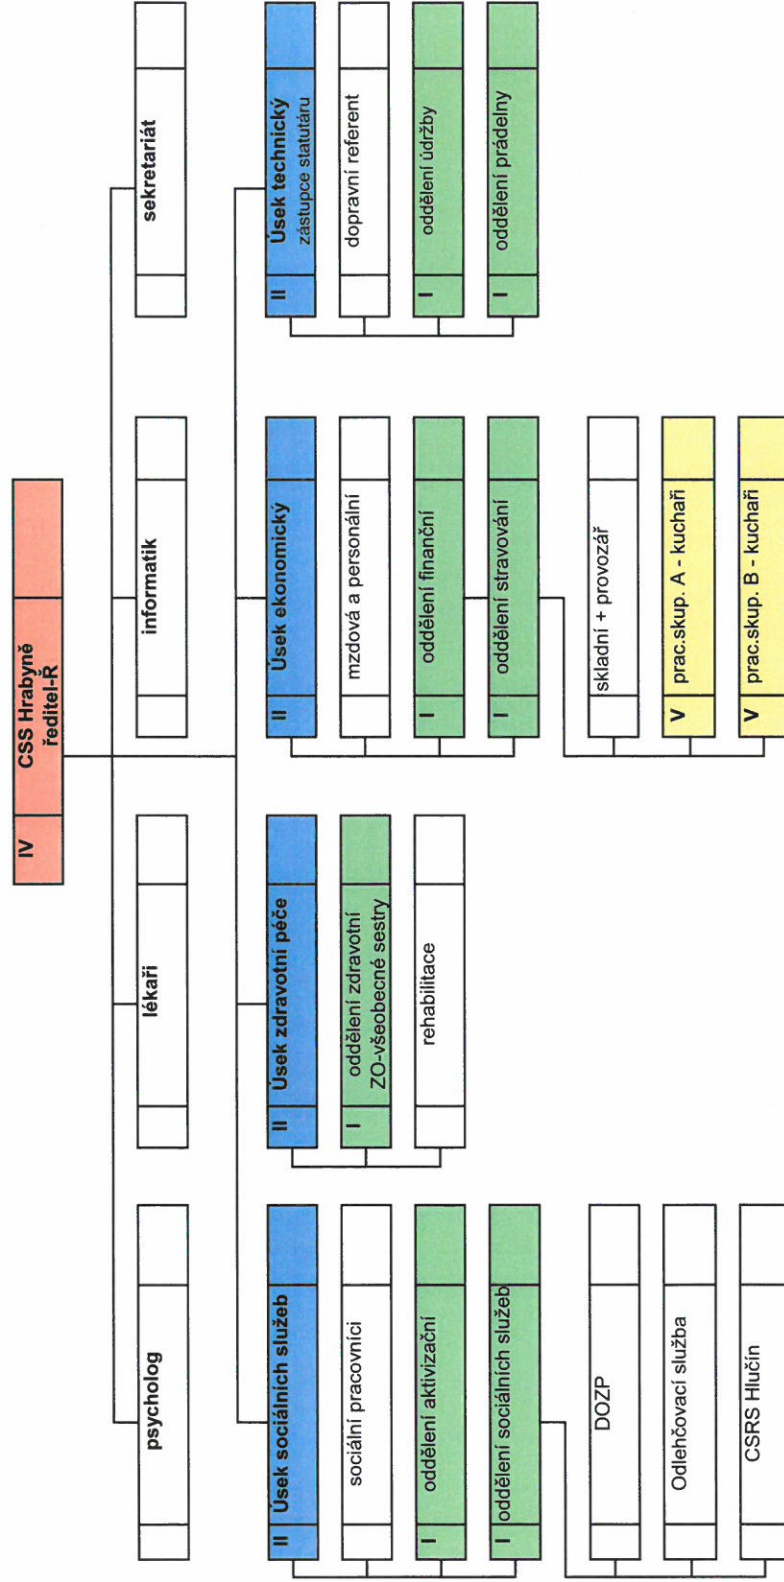

Organizační schéma

V Hrabyni dne 31.12.2021

Mgr. Jarmila Absolonová, MBA
 ředitelka CSS Hrabyně

**CENTRUM SOCIÁLNÍCH
 SLUŽEB HRABYNĚ**
 Hrabyně 202
 (1) 747 67 HRABYNĚ 3