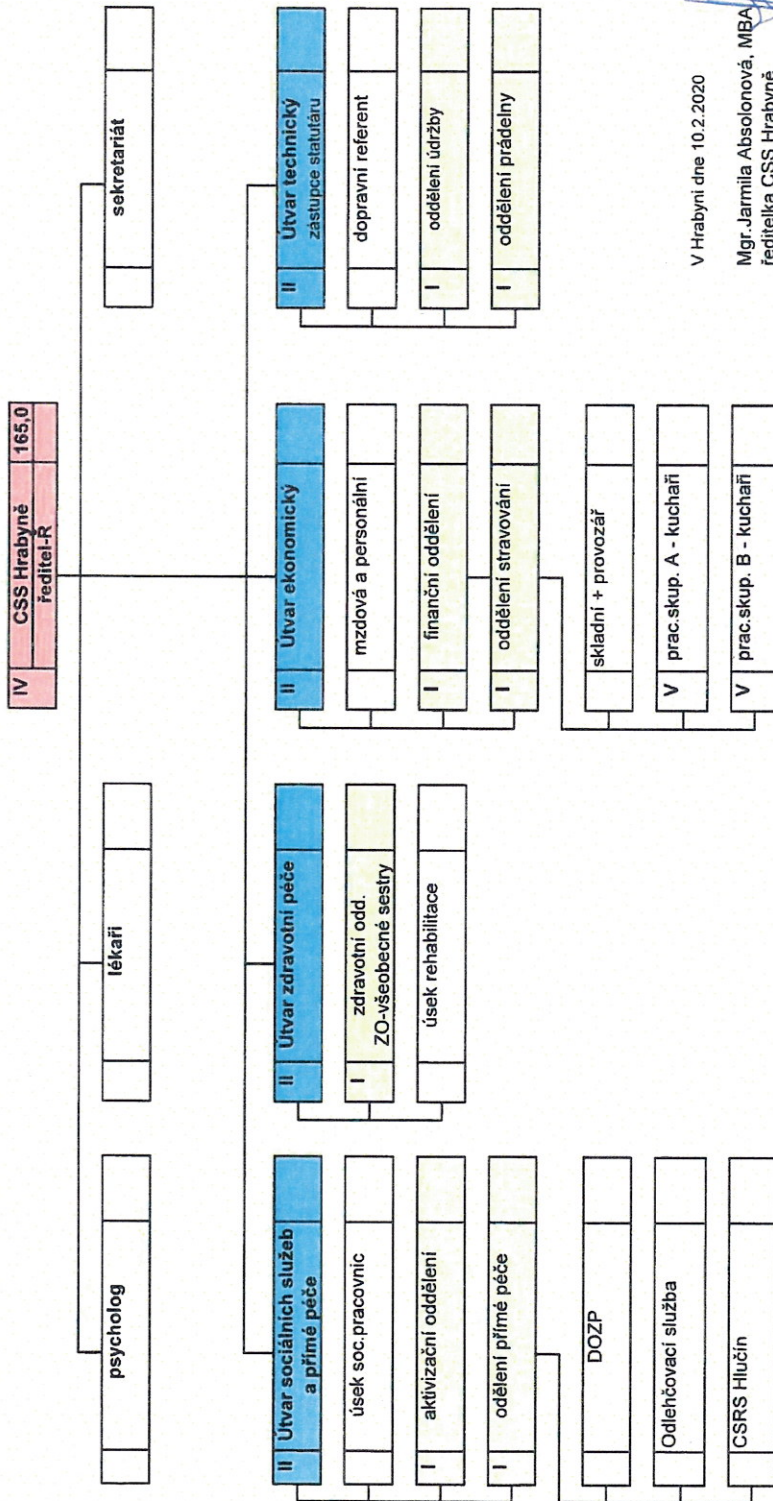

Organizační schéma

V Hrabyni dne 10.2.2020

Mgr. Jarmila Absolonová, MBA
 ředitelka CSS Hrabyně